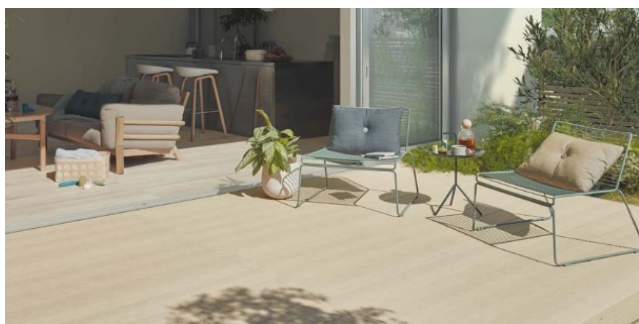

タッチレス水栓等の高い機能性を持ち、インテリアとしての美しさも備えたシステムキッチンです。

L.C.^{【エルシー】}

帰宅直後の汚れた手でも水栓はいつもきれいなお掃除かんたんカウンターを備えた洗面化粧台です。

スマート宅配ポスト

宅配ボックス・ポスト・サイン・インターホン機能をまとめたシンプルでスマートな宅配ポストです。

Vietas

ウィータス

充実した商品バリエーションを組み合わせ、リビングや廊下の一角を有効活用しワークスペースを設けます。

お家時間を楽しもう

ウッドデッキ・樹ら楽ステージ

オーニング・彩風

コロナウイルスの影響もあり、以前ほどはお出かけ出来ない日々が続いています。そこで自宅にいながらアウトドア気分になれるお庭でのバーベキューやキャンプはいかがですか。

リビングとお庭をつないでくれるウッドデッキなどがあれば、バーベキューの準備をするキッチンとお庭への行き来も楽チンです。

またオーニングは陽射しをコントロールし、お庭時間をより快適にしてくれます。

子供やペット達がお庭で遊んでいるのを見ながらパパとママ、おじいちゃんおばあちゃんはデッキに置いた椅子に腰かけゆっくりリラックスタイムを満喫してください。

Enjoy your time
at home !!

こんなお仕事をやっております！なーんでもごそうください！！

LIXILリフォームショップ住まい工房ヤマギワは、建物にまつわるすべての工事に対応します！大工工事はもちろんのこと、修理や補修でもごそうください。中古物件ご入の際の点検や提案のごそうだん・一軒家からマンションリフォームもお任せください！