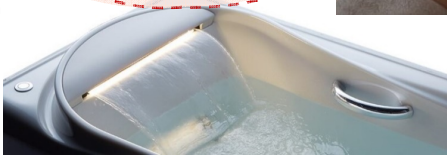

すっかり寒くなってきましたね。身体が冷えると体調を崩したり、なかなか疲れが取れなかったり…今回は冬の悩みを解消してくれるとっておきのリフォームを紹介します(^▽^)/

2020年 冬号 Winter

おうちのお風呂で温泉気分♪

【肩湯】

アクアフィール  
首から肩をなめらかなお湯で包み込み、リクライニング浴槽でゆったりとくつろげます。

【スパージュ】

湯を愉しむ、時を味わうをコンセプトにおうちSPAを実現した極上のユニットバスシリーズです。

SYSTEM BATHROOM  
**SPACE**

【打たせ湯】

アクアタワー  
心地よいお湯の刺激がマッサージ効果を生み、身も心も解きほぐされます。

【オーバーヘッドシャワー】

アクアタワー  
全身を包むこむようなボリューム感の贅沢なシャワータイムが楽しめます。

【換気乾燥暖房機】

バスルームや洗面室をすばやくあたため、エコに乾燥します。ヒートショックも防げて安心です。

インプラスで冬じたく