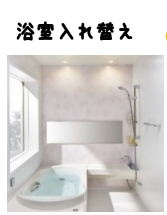

すっかり寒くなってきましたね。身体が冷えると体調を崩したり、なかなか疲れが取れなかったり…今回は冬の悩みを解消してくれるとっておきのリフォームを紹介します(^▽^)/

2020年 冬号 Winter

おうちのお風呂で温泉気分♪

【肩湯】

アクアフィール  
首から肩をなめらかなお湯で包み込み、リクライニング浴槽でゆったりとくつろげます。

【スパージュ】

湯を愉しむ、時を味わうをコンセプトにおうちSPAを実現した極上のユニットバスシリーズです。

SYSTEM BATHROOM  
**SPACE**

【打たせ湯】

アクアタワー  
心地よいお湯の刺激がマッサージ効果を生み、身も心も解きほぐされます。

【オーバーヘッドシャワー】

アクアタワー  
全身を包むこむようなボリューム感の贅沢なシャワータイムが楽しめます。

【換気乾燥暖房機】

バスルームや洗面室をすばやくあたため、エコに乾燥します。ヒートショックも防げて安心です。

インプラスで冬じたく

キッチン入れ替え

LIXILリシェル  
 熱やキズ汚れにすぐれた耐久性を発揮するセラミックトップ☆

浴室入れ替え

LIXILスパージュ  
 新感覚の肩湯で身も心も解きほぐす格別な瞬間☆

洗面台入れ替え

LIXIL L.C  
 キレイアップ水栓でお掃除カンタン☆

トイレ入れ替え

LIXILサティス  
 おき間汚れをラクラクお掃除☆